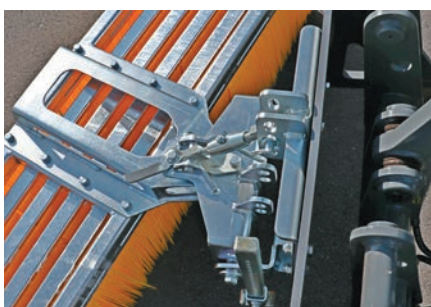

FEATURES IM DETAIL

bema 6 MultiClean - Schwenkeinrichtung
20° Schwenken nach rechts und links

Optionaler Seitenausleger - steckbar

bema 11 MultiClean - Schnellwechselanbau